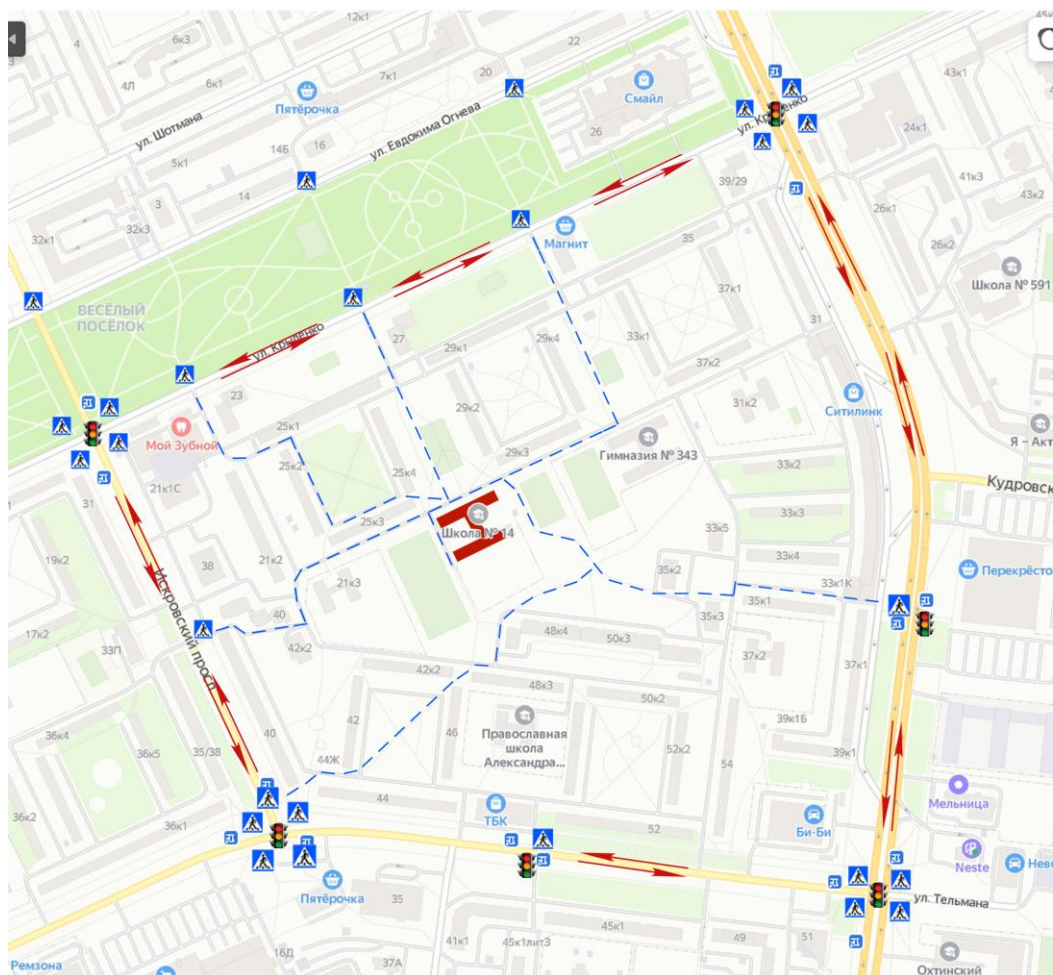

Планы-схемы ГБОУ Школы №14 Невского района Санкт-Петербурга

1. Район расположения ГБОУ Школы №14 Невского района Санкт-Петербурга, пути движения транспортных средств и детей (обучающихся)

Направление движения транспортных средств

Направление движения детей к образовательному учреждению от остановок частных и маршрутных транспортных средств

Пешеходный переход

Остановка транспортных средств (маршрутных и частных)