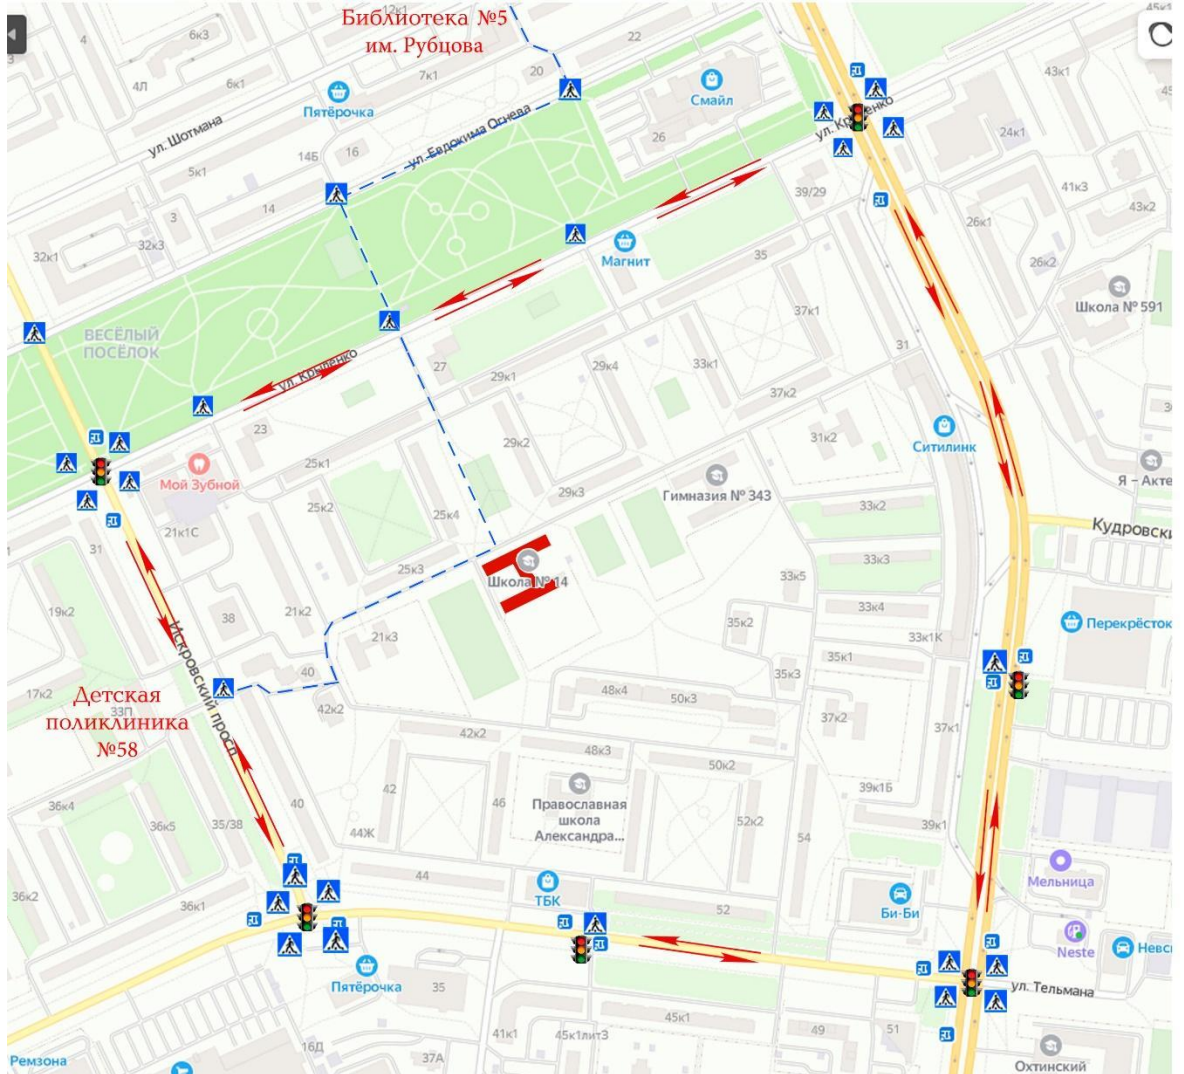

Дорожный знак «Светофорное регулирование»

2. Маршруты движения организованных групп детей от ОУ к наиболее часто посещаемым объектам в ходе учебного процесса (например: стадион, парк, спортивно-оздоровительный комплекс)

Маршруты движения организованных групп

Пешеходный переход

Остановка транспортных средств (маршрутных и частных)